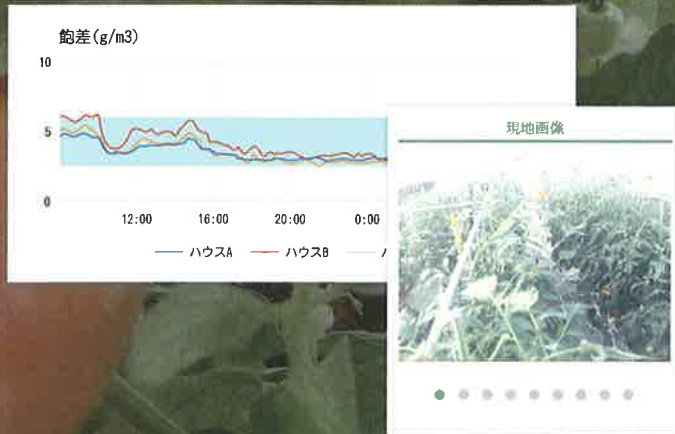

### ご利用イメージ

### 料金プラン

※すべて税別

初期費用(本体価格)	¥88,000
通信・サーバー費用(月額)	¥3,300
通信・サーバー費用(年払)	¥36,000

- 温度・湿度・CO2・気圧の計測
- 飽差・露点の監視
- センサー閾値を設定してアラート検知
- カメラで圃場や作物の生育を監視

<http://agricloud.j-world.co.jp>

## 製品の特長

「あぐりクラウド™LIGHT」は、温度・湿度・CO2濃度・気圧センサーを標準装備し、環境計測やアラートに対応した、施設園芸向け遠隔環境モニタリングシステムです。内蔵カメラによる圃場や作物の生育の監視にも対応しています。

画像・計測データは3Gでクラウドへ伝送・蓄積され、ご自宅や事務所、外出先など、どこでも圃場環境を確認することができます。

面倒な工事等の必要もなく、圃場に取り付けし、電源を入れるだけで、すぐにお使いいただけます。