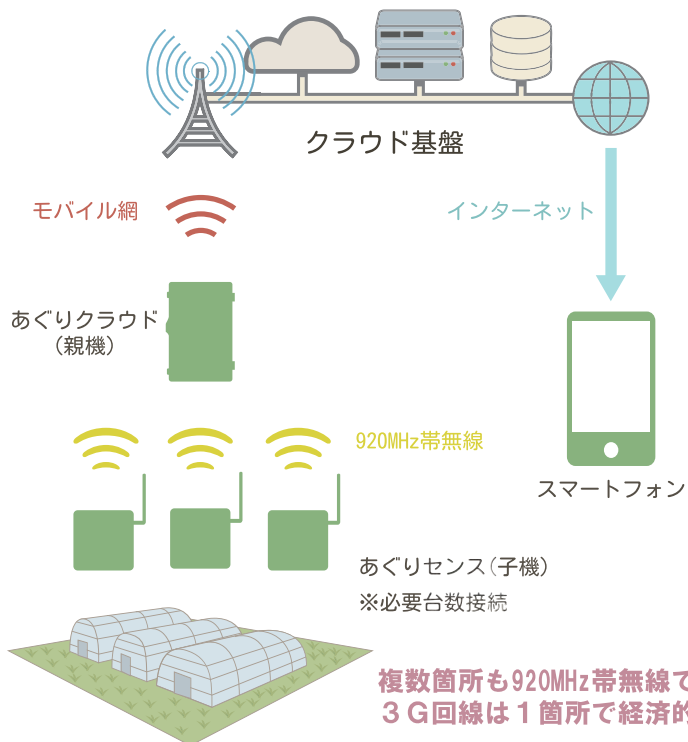

あぐりクラウド / あぐりセンス

ハウス内の環境、どこも同じですか？

あぐりクラウドさえあれば、
今すぐ簡単に始められます。

あぐりセンスを使えば、
複数圃場も手軽に増設。

ハウス環境の”見える化”、”多点計測”を実現します！

※画面はハメコミ合成です

運用イメージ

料金プラン

- 温度・湿度・CO2を計測したい
- 飽差、露点を監視したい
- センサー閾値を設定してアラート検知したい
- ランニングコストを抑え複数圃場で運用したい
- ハウス内の多点計測を行いたい

<http://agricloud.j-world.co.jp>

製品の特長

「あぐりクラウド」は、温度・湿度・二酸化炭素濃度センサーを標準装備し、環境センシング・アラート・遠隔操作に対応した、施設園芸向け環境センシングシステムです。設置し電源を入れるだけで、すぐに計測を開始できます。

計測データは3G網でクラウドへ伝送・蓄積され、自宅・事務所・外出先など、どこでも圃場環境を確認することができます。

連棟するハウスなど複数圃場の計測も、920MHz帯無線子機「あぐりセンス」と連携すれば、新たに回線契約等する必要なく、最小限のランニングコストで実現できます。

導入事例

馬ふんを発酵させてつくった堆肥を使った、地熱温水利用農業の栽培ツールに！

企業組合「八幡平地熱活用プロジェクト」（岩手県八幡平市）では、馬ふんを発酵させて製造した堆肥と、地熱・温水を利用した冬春ピーマンの栽培に取り組んでいる。