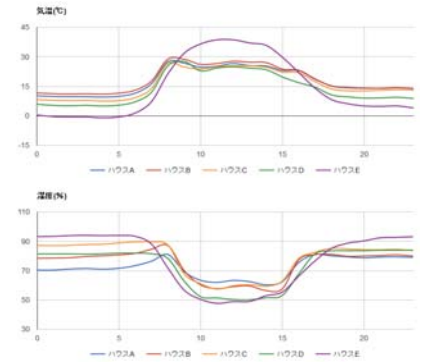

計測データは3G網でクラウドへ伝送・蓄積され、自宅・事務所・外出先など、どこでも圃場環境を確認することができます。

連棟するハウスなど複数圃場の計測も、920MHz帯無線子機「あぐりセンス」と連携すれば、新たに回線契約等する必要なく、最小限のランニングコストで実現できます。

導入事例

馬ふんを発酵させてつくった堆肥を使った、地熱温水利用農業の栽培ツールに！

企業組合「八幡平地熱活用プロジェクト」（岩手県八幡平市）では、馬ふんを発酵させて製造した堆肥と、地熱・温水を利用した冬春ピーマンの栽培に取り組んでいる。