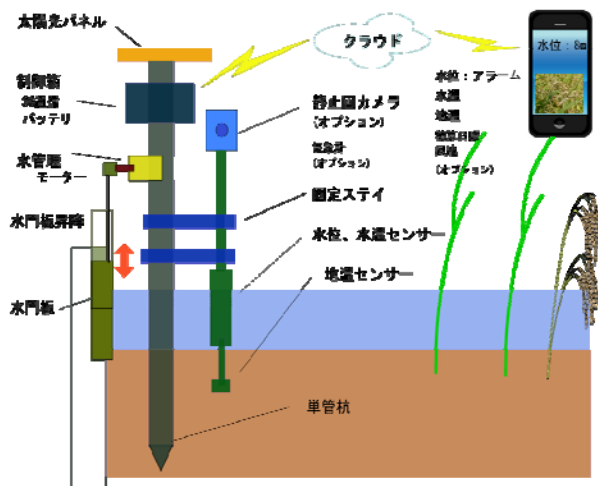

各位

2015年 7月 8日

株式会社ジョイ・ワールド・パシフィック

〒036-0162 青森県平川市館山前田 85-2

平川市農家と j w p、3G 通信を利用した水稻の水位監視・通報システムの試作運用・開始
～ 統合的な水管理システムの開発に欠かせない、水位のリアルタイム計測および

自動データ伝送部分のシステム実証試験を開始しました ～

電子機器製造業の株式会社ジョイ・ワールド・パシフィック（本社：青森県平川市、代表取締役社長：木村 清勝、以下 j w p）は、平川市農家 さま（平川市上扇田）の水稻圃場にて今夏から 3G による水位のリアルタイム計測の実証試験を開始する。

この試験は、j w p が「水田の統合的な水位監視システムの開発および販路開拓事業」で平川市の平成 27 年度平川市地域産業元気支援事業補助金の助成を受けて、機能の一部である水位監視部分の計測とデータ伝送部分の実証試験を先行して 7 月 8 日より実施した。

最終的には、水位、水温、地温、硝酸態窒素などを計測し、設定水位に保つため、水門を自動・遠隔制御する。データはクラウドで管理され、使用者はスマートフォンなどで確認できる。